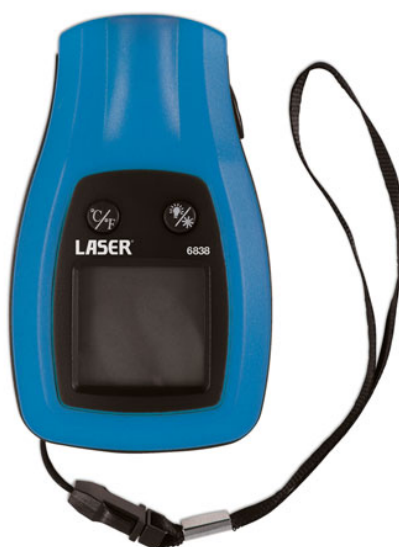

Mini-thermomètre infrarouge

Mini thermomètre infrarouge à visée laser -50 à +280 °C. Écran LCD rétro-éclairé, précision +/-2 %

Additional Information

- Plage : -50 à +280 °C.
- Ciblage laser, maintien des données et mise hors tension automatique. Écran LCD rétro-éclairé, précision +/-2 %.
- Suffisamment petit pour être rangé facilement ou transporté dans une poche.
- 2 piles AAA (fournies) - indication de pile faible.
- Convient pour diverses utilisations automobiles et également utile pour vérifier le radiateur et les panneaux électriques à domicile et sur le lieu de travail. Conformité CE et UKCA.